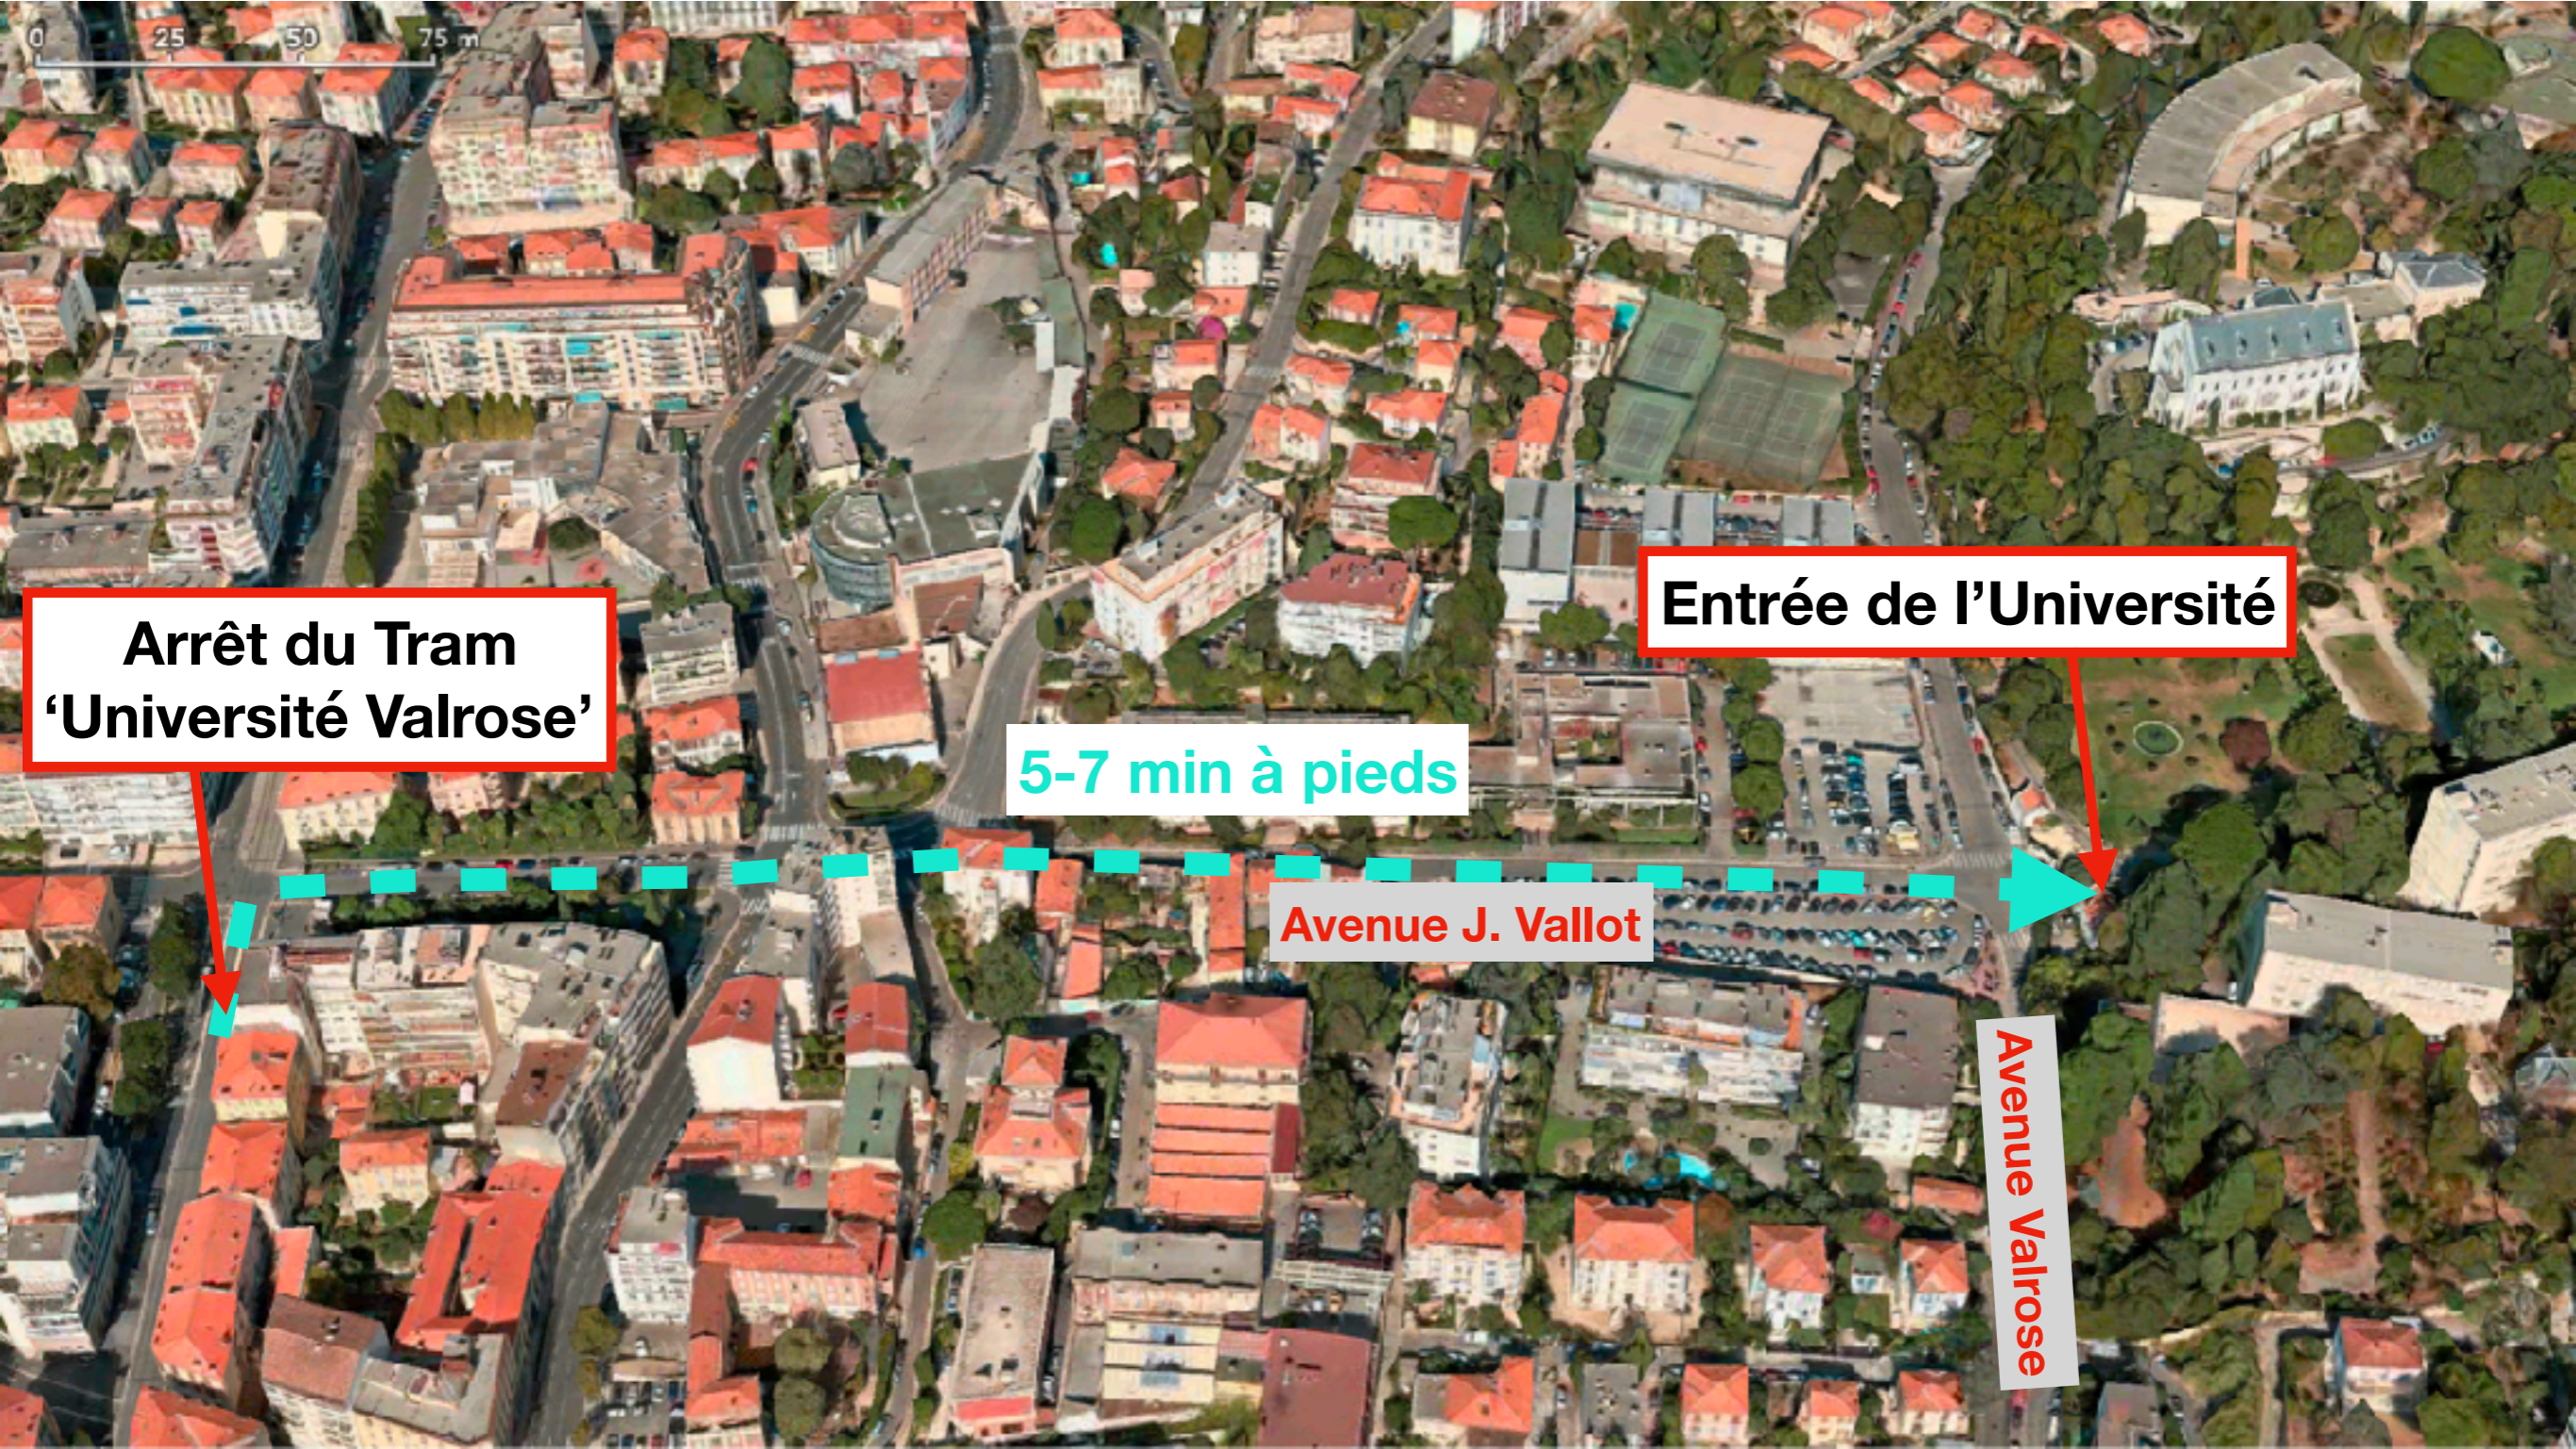

**Arrêt du Tram  
'Université Valrose'**

**Université**

**Gare SNCF  
(arrêt Bus 99)**

**Pl. Garibaldi**

**Pl. Massena**

**arrêt Bus 98  
Cathedrale Vieille-Ville**

**Aéroport**

**Arrêt du Tram  
'Université Valrose'**

**5-7 min à pieds**

**Entrée de l'Université**

**Avenue J. Vallot**

**Avenue Valrose**

0 25 50 m

**Bâtiment Fizeau**

**Entrée de l'Université**

Afficher ▾

0 12,5 25 37,5 m

**Entrée du Bâtiment**