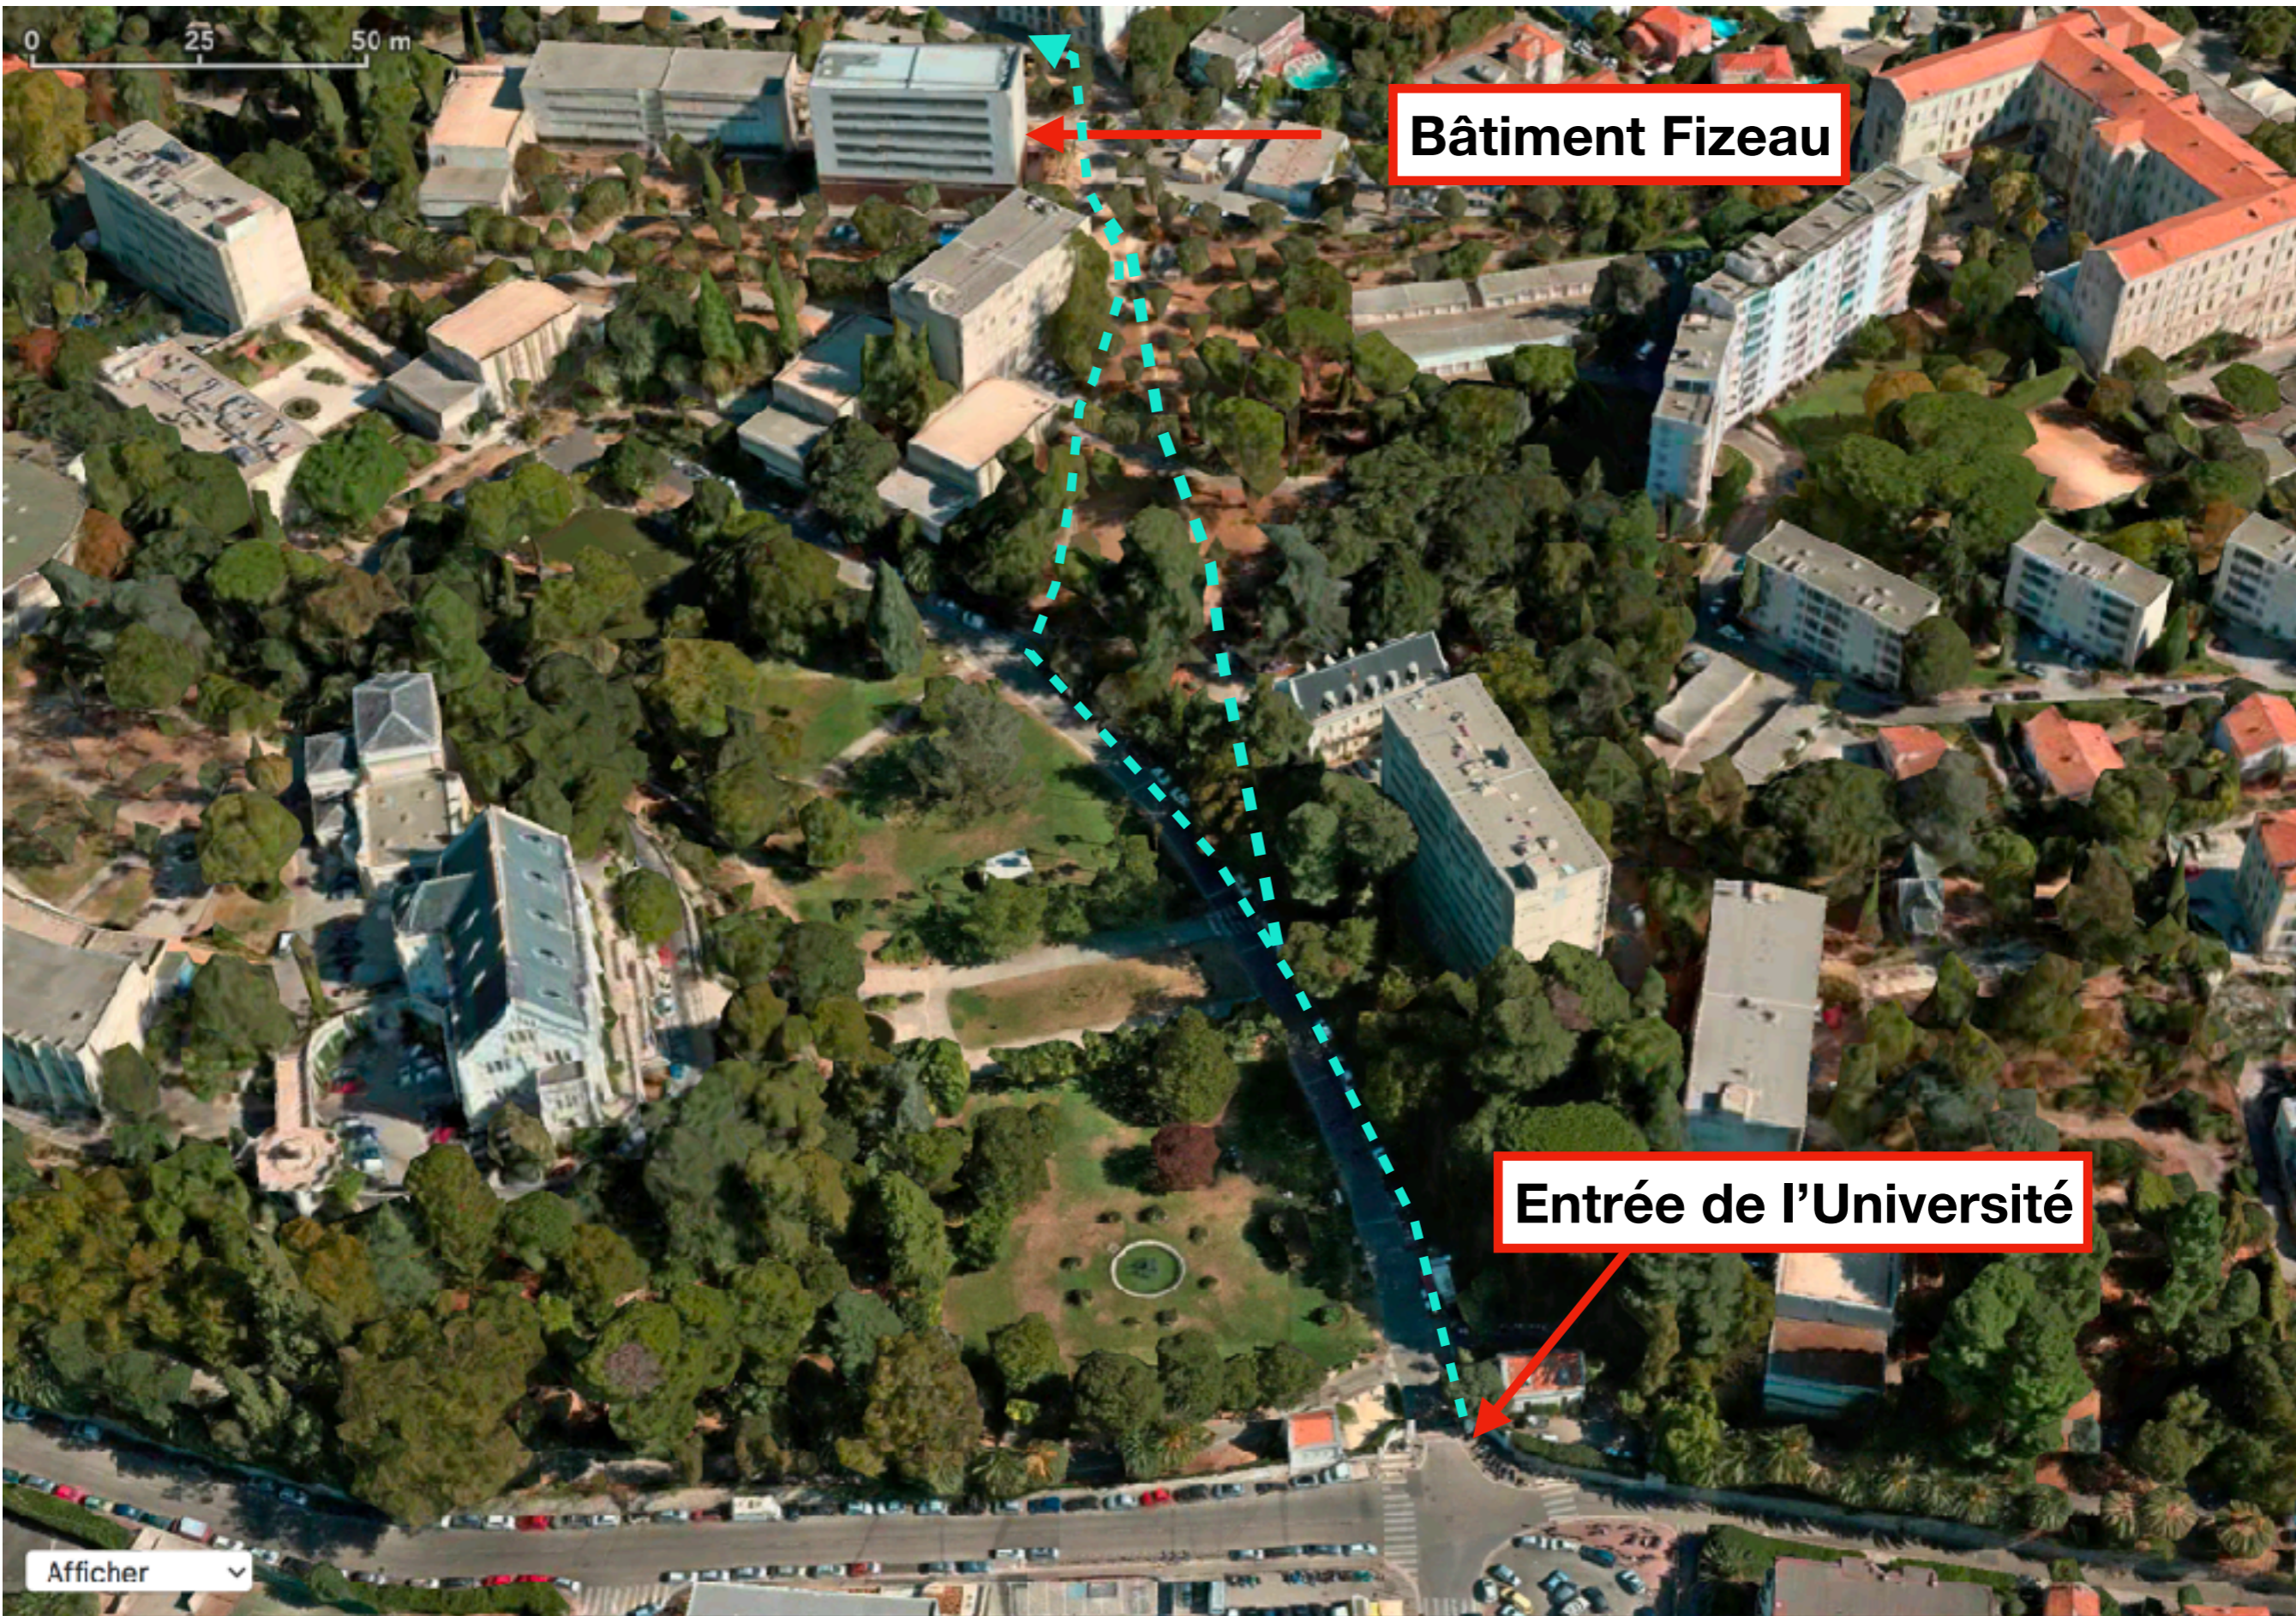

**Arrêt du Tram  
'Université Valrose'**

**Université**

**Gare SNCF  
(arrêt Bus 99)**

**Pl. Garibaldi**

**Pl. Massena**

**arrêt Bus 98  
Cathedrale Vieille-Ville**

**Aéroport**

**Arrêt du Tram  
'Université Valrose'**

**5-7 min à pieds**

**Entrée de l'Université**

**Avenue J. Vallot**

**Avenue Valrose**

0 25 50 m

**Bâtiment Fizeau**

**Entrée de l'Université**

Afficher ▾

0 12,5 25 37,5 m

**Entrée du Bâtiment**