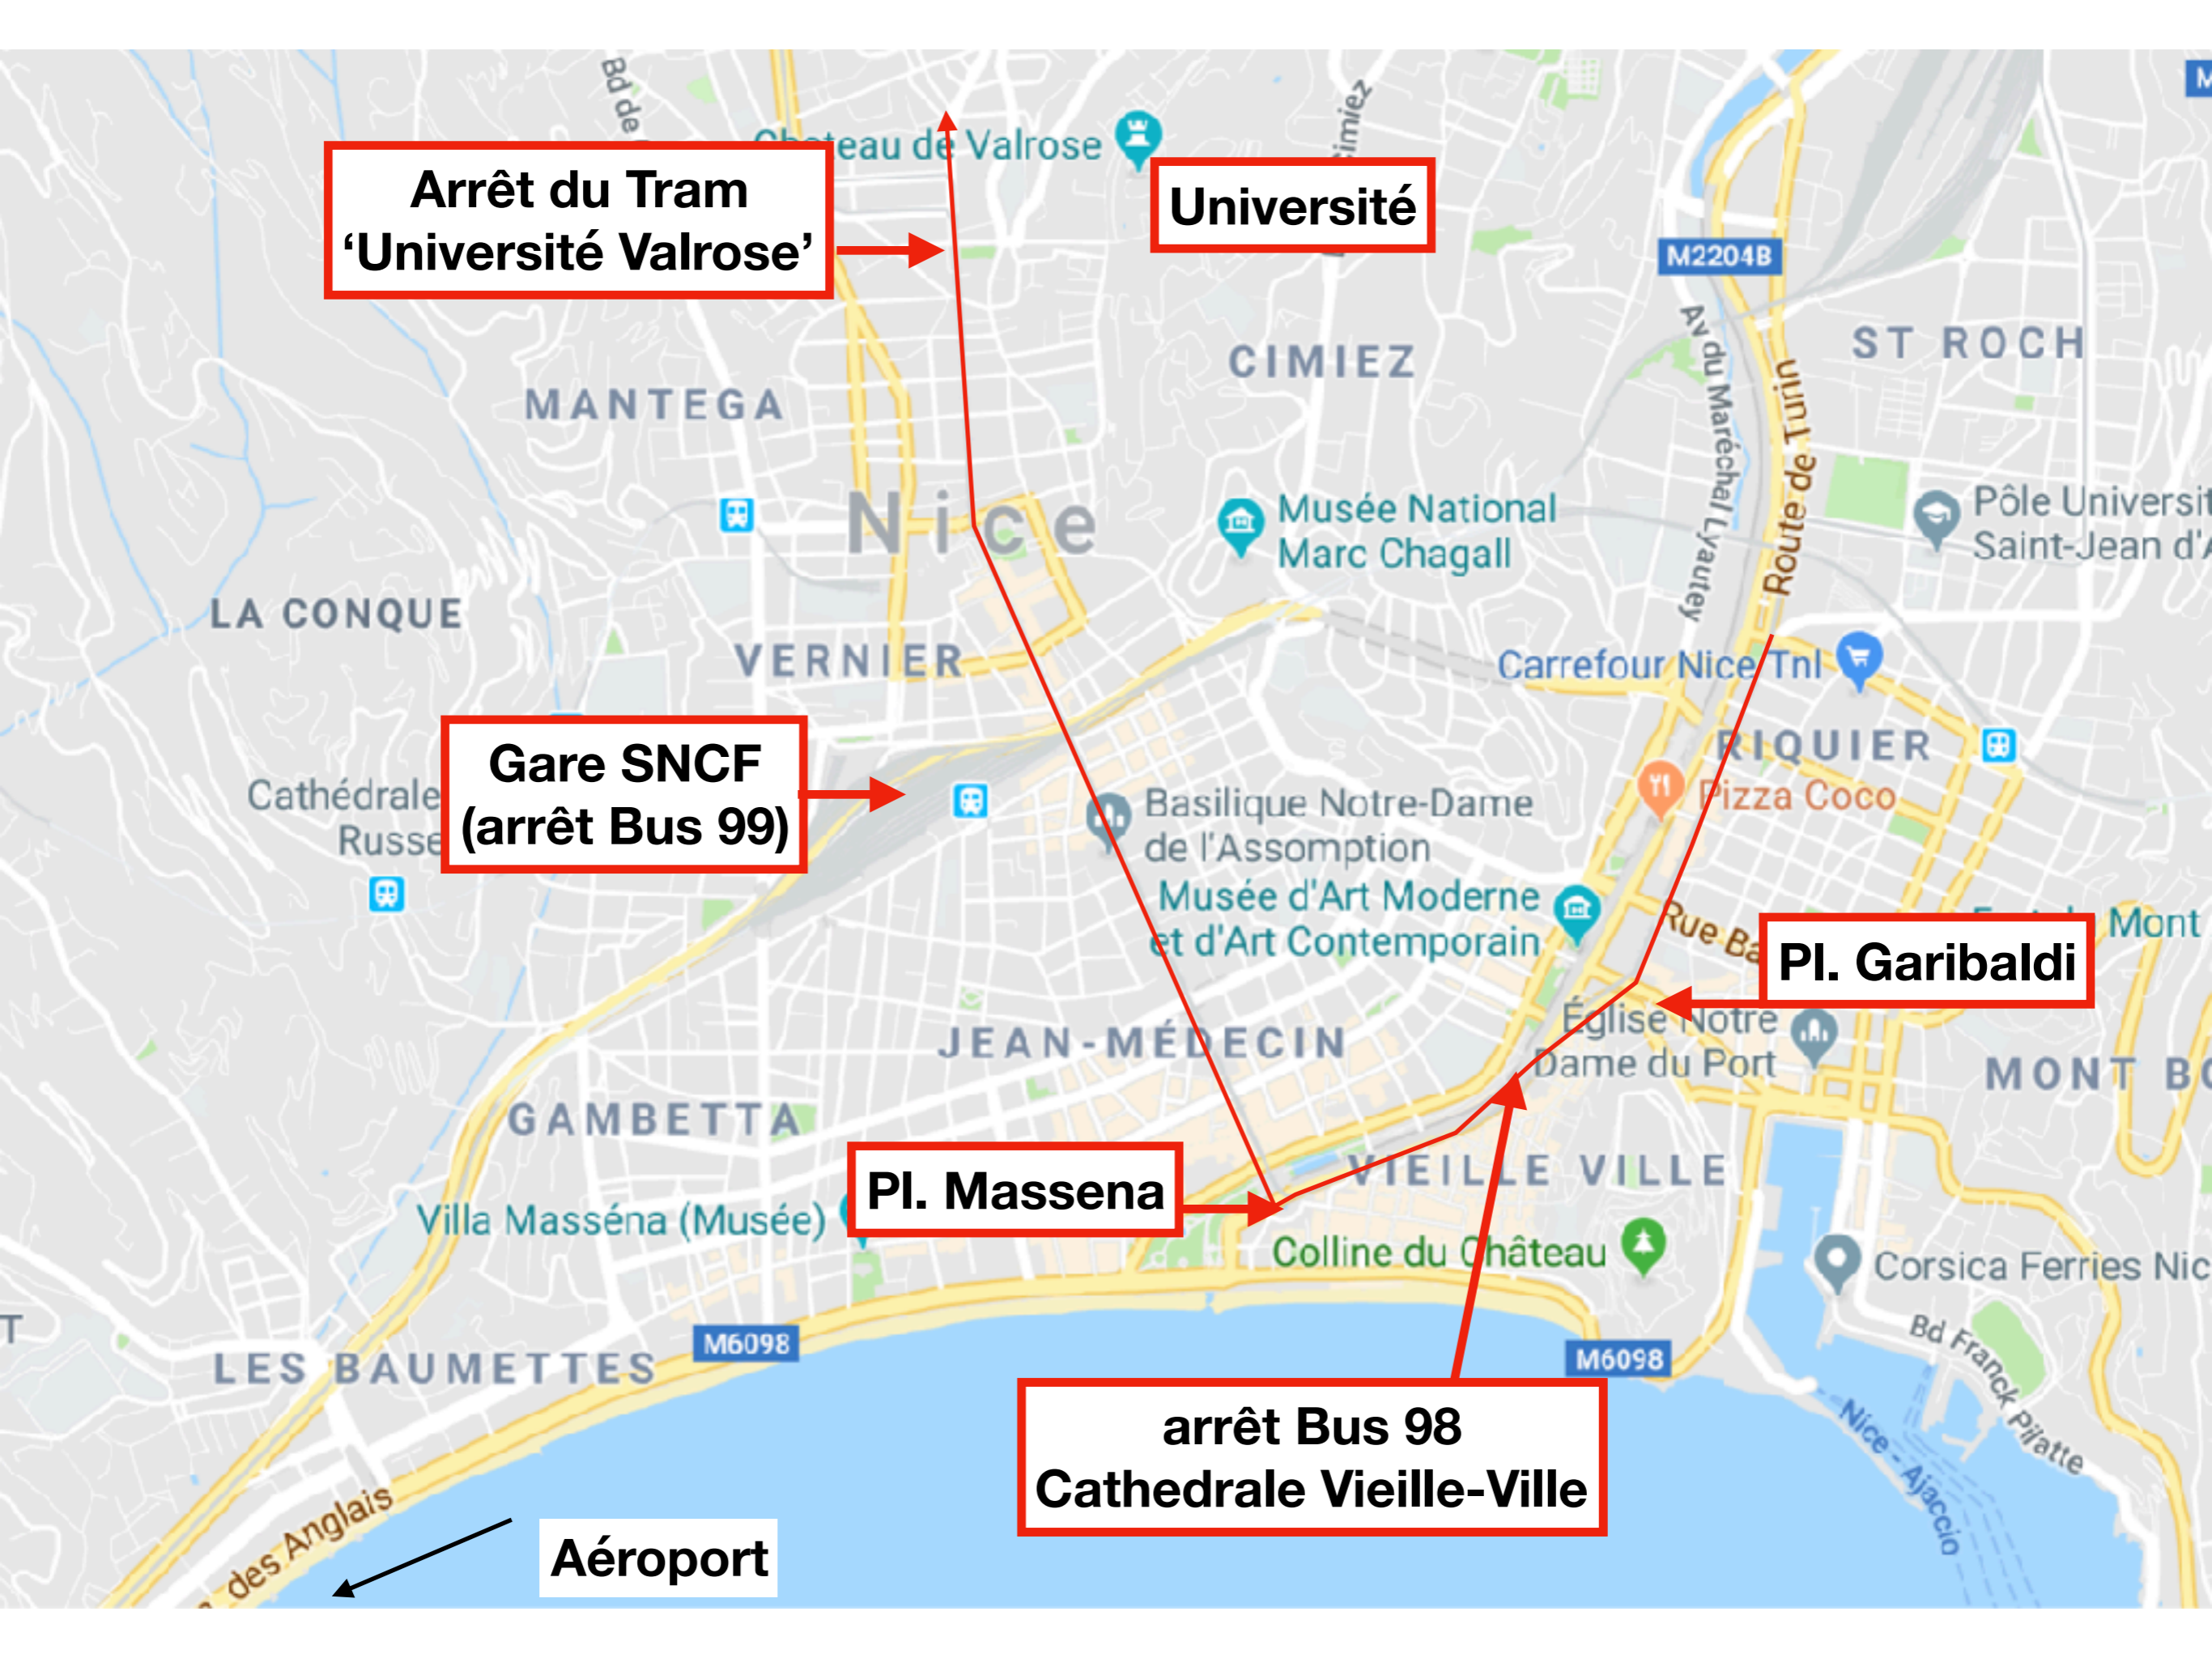

**Arrêt du Tram  
'Université Valrose'**

**Université**

**Gare SNCF  
(arrêt Bus 99)**

**Pl. Garibaldi**

**Pl. Massena**

**arrêt Bus 98  
Cathedrale Vieille-Ville**

**Aéroport**

**Arrêt du Tram  
'Université Valrose'**

**5-7 min à pieds**

**Entrée de l'Université**

**Avenue J. Vallot**

**Avenue Valrose**

0 25 50 m

**Bâtiment Fizeau**

**Entrée de l'Université**

Afficher ▾

0 12,5 25 37,5 m

**Entrée du Bâtiment**